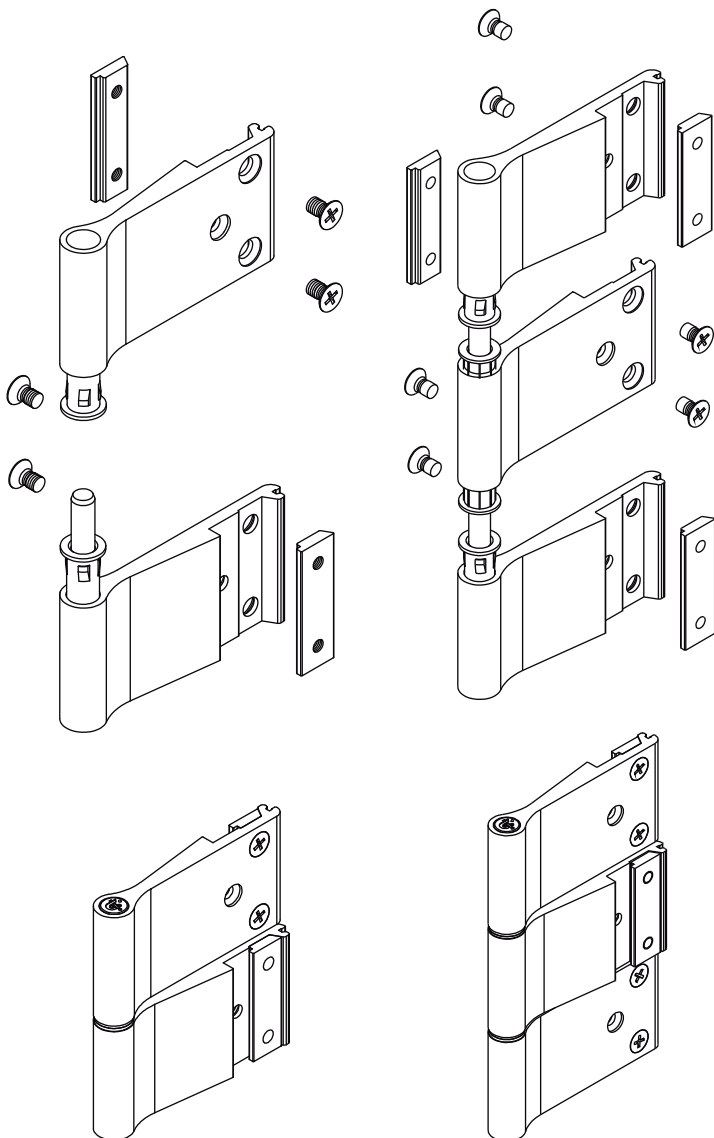

IDh

Innovación y
Desarrollo de herrajes

Bloo46

BISAGRA PALA LARGA CONTRAVENTANA 2 O 3 PALAS

Aplicaciones-Applications

Bisagra para mallorquinas y contraventanas de canal centrado.

Hinge for louvre windows or shutters, designed with centered groove.

Características-Features

Bisagra para la unión marco-hoja de perfiles con canal centrado.

Fitting plates for easy installation autodrill screw for end fixation.

BI004613T

BI004613P

BI004613T

BI004613P

Código - Reference

BI004613T Bisagra BI0046 2 Palas

BI004613P Bisagra BI0046 3 Palas

Componentes - Components

Bisagra	Aluminio
Casquillos	Poliamida
Eje	INOX
Placas	Aluminio
Tornillos	INOX

Embalaje - Packaging

Pack 50 unid. 240x190x105 cms. 8 kgs