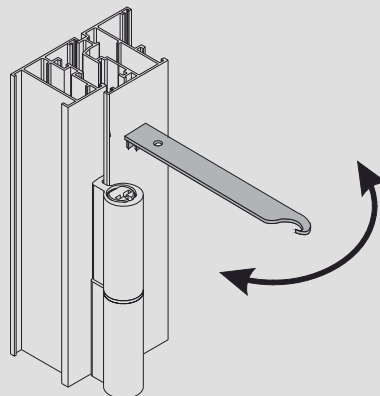

Cod. BI 510
Cod. BI0510
Ref. Color-Colour code -Código de Cor
7 Blanco/White/ Branco
8 Negro/Black/ Preto
9 Otros RAL/others/otros
Acabados especiales

Aplicaciones-Applications -Aplicações

Bisagra de elevado rendimiento y fácil montaje, desarrollada para su aplicación en puertas y ventanas de canal europeo, soportando cargas de hasta 120kg. Rápida y fácil de montar. Con eje de acero inoxidable 304.

Características-Features -Caraterísticas

No hay necesidad de perforar el marco o la ventana, con gran cantidad de acabados distintos y una fácil regulación que incluye hasta 5 puntos distintos para regularla.

Componentes-Components -Componentes

2 semibisagras	Aluminium
eje	Acero INOX
placa	Zamak
Tornillos	INOX

Pack 12 un.
80x45x200 mm.