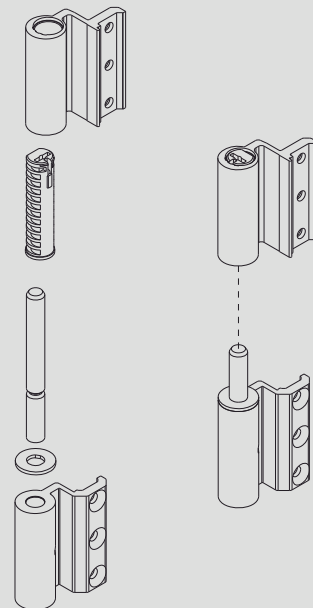

Cod. BI 510
Cod. BI0510
Ref. Color-Colour code -Código de Cor
7 Blanco/White/ Branco
8 Negro/Black/ Preto
9 Otros RAL/others/otros
Acabados especiales

Aplicaciones-Applications -Aplicações

Bisagra de elevado rendimiento y fácil montaje, desarrollada para su aplicación en puertas y ventanas de canal europeo, soportando cargas de hasta 120kg. Rápida y fácil de montar. Con eje de acero inoxidable 304.

Características-Features -Caraterísticas

No hay necesidad de perforar el marco o la ventana, con gran cantidad de acabados distintos y una fácil regulación que incluye hasta 5 puntos distintos para regularla.

Componentes-Components -Componentes

2 semibisagras	Aluminium
eje	Acero INOX
placa	Zamak
Tornillos	INOX

Pack 12 un.
80x45x200 mm.