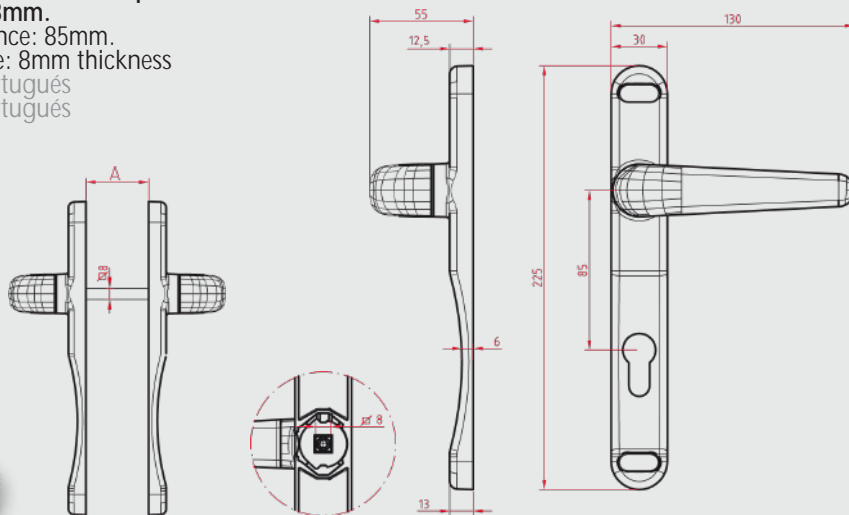

Falta texto português
 Falta texto português

Características-Features Caraterísticas

Distancia del cilindro europeo: 85mm.

Cuadrillo de 8mm.

Cylinder distance: 85mm.

Square spindle: 8mm thickness

Falta texto português
 Falta texto português

Componentes-Components -Componentes

ALUMINIUM

Zamak-Zinc alloy-Zamak

Pack??

Pack 10 un. 190x105x240 cms. 5,6 Kgs.

Pack 40 un. 253x240x405 cms. 22,9 Kgs.