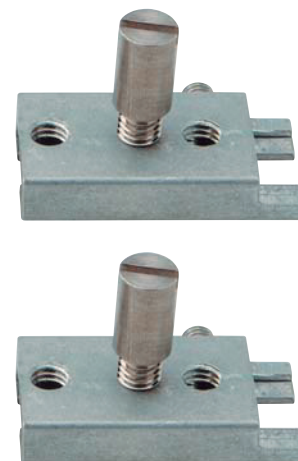

Kit of aluminium for outward opening. Compatible with 6000-4000 and European Chamber series. Vey fast and simple assembly.

Kit do alumínio para abertura exterior. Compatível com série 6000-4000 e a câmara europeia. Montagem rápido e simples.

KT 31

Cod. KT0031I

Tornillo enlace Inox
Inox connection screw
Parafusos ligação Inox

Cod. KT0031Z

Tornillo enlace zinc
Steel connection screw
Parafusos ligação de aço

Cod.	Piezas	Un. Pack	Kg. Pack	Pack dim.
KT0031	1 Juego de acoplamiento /Coupling Kit/Kit acoplamento 2 terminales/closing pieces/terminais° 4 tornillos/screw/parafusos DIN84	50	3,3	348x225x392

Componentes-Components -Componentes

Elementos/elements/elementos	Aluminium
2 espárragos/stud/parafuso prisioneiro	INOX DIN 913 M5X6
2 tornillos enlace/connection screw/parafusos ligação	INOX