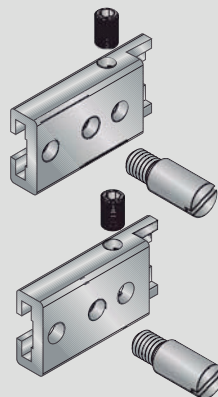

Outward Opening Kit-Kit Abertura Exterior

Aplicaciones-Applications -Aplicações

Kit de aluminio para apertura exterior. Compatible con serie 6000-4000 y con cámara europea. Muy rápido y sencillo de montar.

Kit of aluminium for outward opening. Compatible with 6000-4000 and European Chamber series. Vey fast and simple assembly.

Kit do alumínio para abertura exterior. Compatível com série 6000-4000 e a câmara europeia. Montagem rápido e simples.

KT 31

Cod. KT0031I

Tornillo enlace Inox
Inox connection screw
Parafusos ligação Inox

Cod. KT0031Z

Tornillo enlace zinc
Steel connection screw
Parafusos ligação de aço

Cod.	Piezas	Un. Pack	Kg. Pack	Pack dim.
KT0031	1 Juego de acoplamiento /Coupling Kit/Kit acoplamento 2 terminales/closing pieces/terminais° 4 tornillos/screw/parafusos DIN84	50	3,3	348x225x392

Componentes-Components -Componentes

Elementos/elements/elementos	Aluminium
2 espárragos/stud/parafuso prisioneiro	INOX DIN 913 M5X6
2 tornillos enlace/connection screw/parafusos ligação	INOX