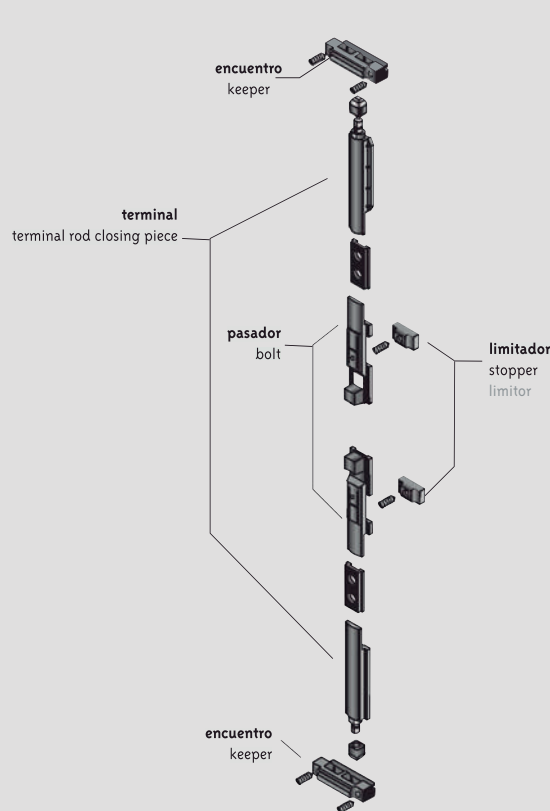

PS 18 TR

Aplicaciones-Applications -Aplicações

Juego de pasadores de cámara europea de nylon reforzado. Terminal que regula la presión de cierre.
 Reinforced nylon extending bolt kit for European chamber.
 The terminal regulates the closing pressure.
 Kit do passadores para câmara europeia do nylon reforçado. Ponteira que regula a pressão de fechamento.

Cod. PS0018EDTR

Pack 100 un. 240x190x205 mm. **8,4 Kgs.**

Componentes-Components -Componentes

Elementos/elements/elementos	Nylon
limitadores/stoppers/limitadores	Zamak
tornillos/screw/parafusos	INOX

PS 18 TS

Aplicaciones-Applications -Aplicações

Juego de pasadores de cámara europea de nylon reforzado. Terminal simple.

Reinforced nylon extending bolt kit for European chamber. Simple terminal.

Kit do passadores para a câmara européia do nylon reforçado. Ponteira simple.

Pack 100 un. 240x190x205 mm. 6,8 Kgs.

Componentes-Components -Componentes

Elementos/elements/elementos	NYLON
2 tornillos/screws/parafusos	INOX
2 bridas /securing block/braçadeiras	ZAMAK