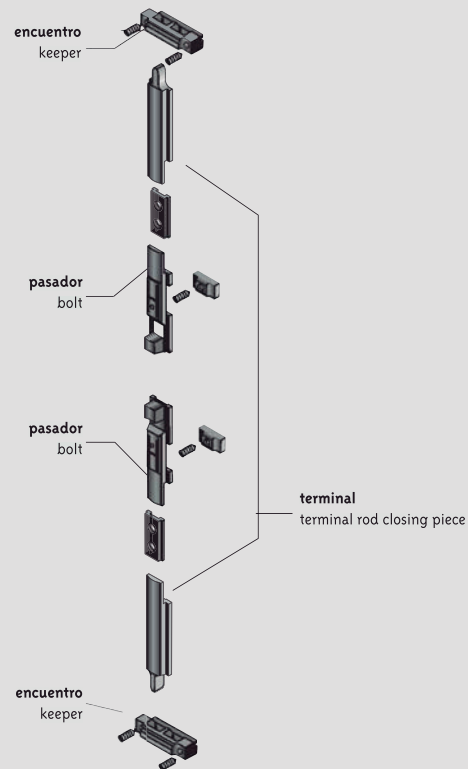

PS 18 TR

Aplicaciones-Applications -Aplicações

Juego de pasadores de cámara europea de nylon reforzado. Terminal que regula la presión de cierre.
 Reinforced nylon extending bolt kit for European chamber.
 The terminal regulates the closing pressure.
 Kit do passadores para câmara europeia do nylon reforçado. Ponteira que regula a pressão de fechamento.

Cod. PS0018EDTR

Pack 100 un. 240x190x205 mm. **8,4 Kgs.**

Componentes-Components -Componentes

Elementos/elements/elementos	Nylon
limitadores/stoppers/limitadores	Zamak
tornillos/screw/parafusos	INOX

PS 18 TS

Cod. PS0014EDTS

A=14 canal estrecho

A=14 reduced guide

A=14 canal estreito

Cod. PS0018EDTS

A=18 canal normal

A=18 standard guide

A=18 canal normal

Aplicaciones-Applications -Aplicações

Juego de pasadores de cámara europea de nylon reforzado. Terminal simple.

Reinforced nylon extending bolt kit for European chamber. Simple terminal.

Kit do passadores para a câmara européia do nylon reforçado. Ponteira simple.