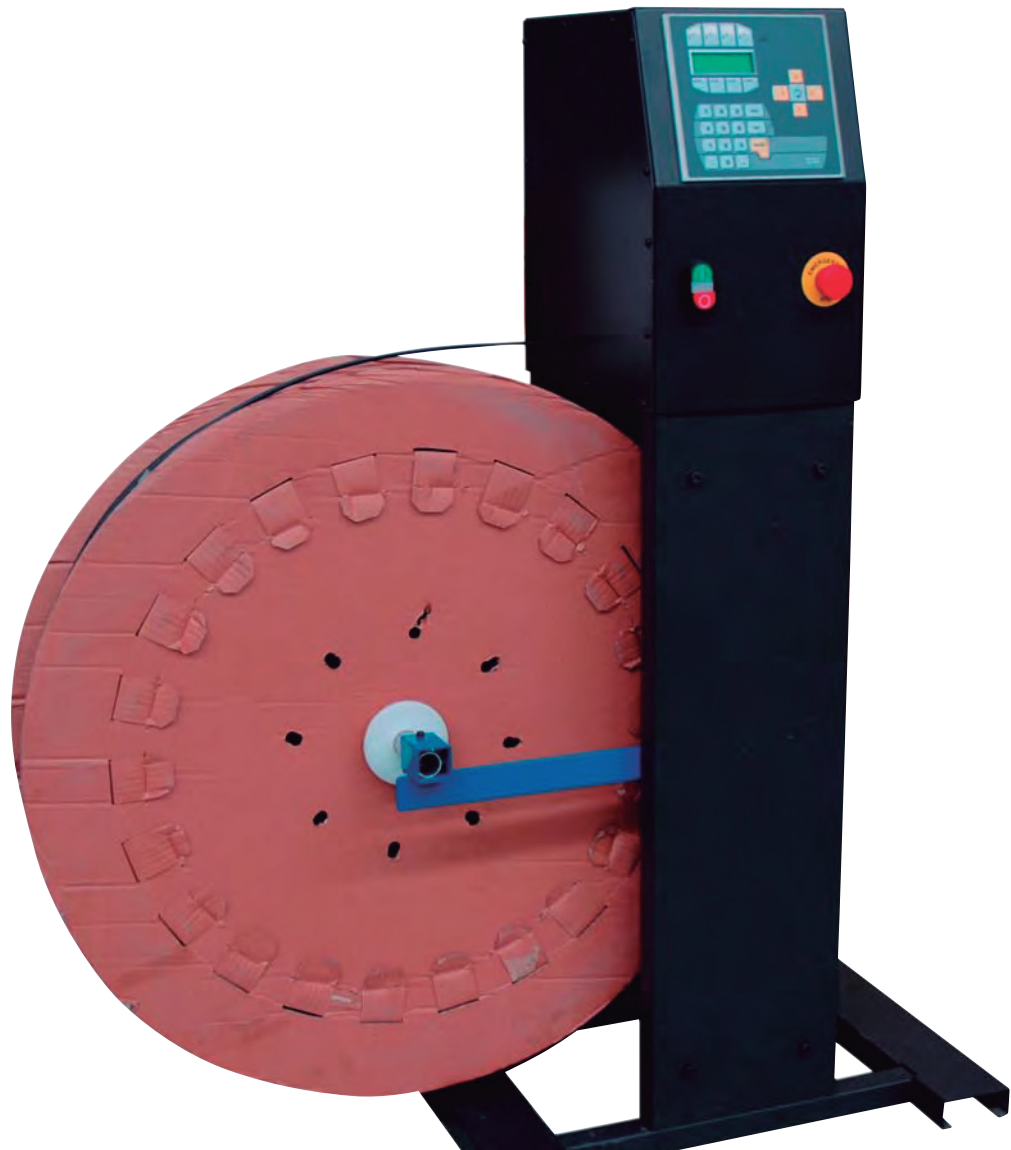

## Aplicaciones-Applications -Aplicações

**Mecanizado de pletinas fallebas de CE para ventanas practicables y oscilobatientes (oS-200). Producción unitaria en serie. Adaptable a cualquier pletina. Incluye portarrollos bajo la unidad. Mínimo espacio ocupado en almacén y fábrica.**

Automatic unit for rod processing based on European standard. It process aluminium and polyamide rods. The machine can be adapted to any rod of the market. The unit includes a holder for the rod integrated in the structure.

Mecanizado de vareta de Camera Européia. Modo de funcionamento eletrônico e manual. Pode acoplar qualquer vareta. Mínimo espaço necesario en armazém e fábrica. Inclui porta-rollo de varetas.

CE