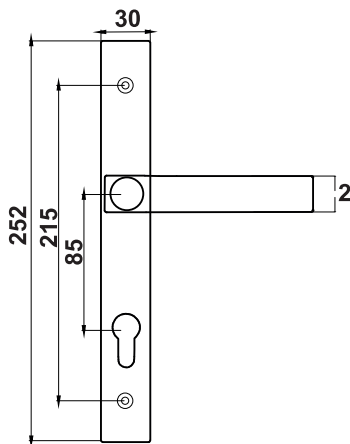

IDh

Innovación y
Desarrollo de herrajes

JM6L30

JUEGO DE MANILLAS PLACA LARGA

NEO

Handle Serie

Aplicaciones-Applications

Juego de manubrios de placa larga. Diseñado para instalar en puertas practicables donde se necesite un extra de seguridad ya que dispone de opción de añadir una cerradura.

Handle set for folding doors. It has the option of include a key lock so this set is designed for doors where you need an extra of security.

Características-Features

Fabricada en aluminio de gran calidad, con cuadradillo de acero zincado de 8 mm. Para carpinterías de 40 mm de ancho
Incluye los tornillos para su correcta fijación a la puerta.

Handle made of high quality aluminium, screw made of zinc plated steel of 8 mm. For 40 mm wide carpentry. The set includes all the necessary fixing screws.

Código - Reference

JM6L30 Juego de manillas de placa larga