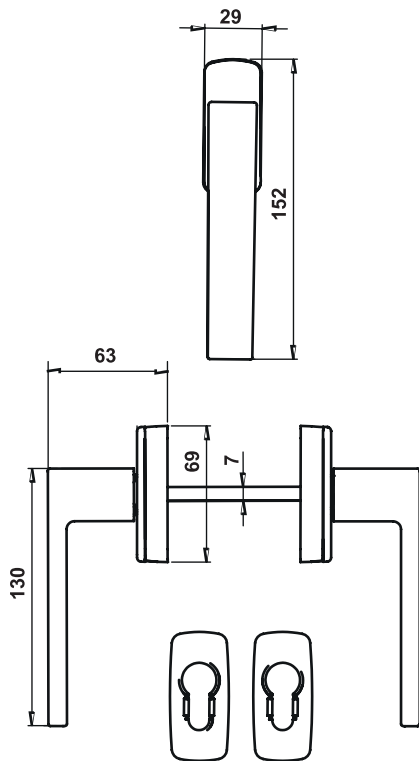

IDh

Innovación y
Desarrollo de herrajes

JM6E

JUEGO DE MANUBRIOS

NEO

Handle Serie

Aplicaciones-Applications

Juego de manubrios recuperables mediante muelle de retorno, con escudo. Diseñado para instalar en puertas practicables de aluminio, PVC o madera donde se necesite un extra de seguridad ya que dispone de opción de añadir una cerradura.

Fabricada en aluminio de gran calidad, con cuadradillo de 7 mm de acero zincado.

Dos escudos embellecedores para ocultar el cilindro. Incluye los cuatro tornillos para la fijación de los escudos.

Handle made of high quality aluminium, 7 mm screw made of zinc plated steel. Two deadbolt to hide the cylinder. The set includes the four fixing screws.

Código - Reference

JM6E Juego manubrios con escudos

Materiales - Materials

Manilla / Handle - **Aluminio** / Aluminum

Cuadradillo - **Acero zincado** / Zinc plated steel

Tornillos / Screws - **acero inoxidable** / Stainless steel