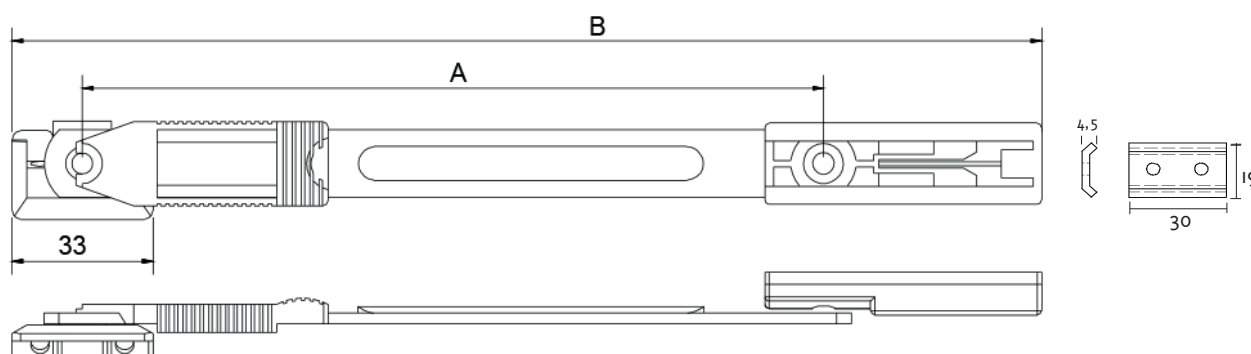

### Aplicaciones-Applications

El compás limita la apertura de ventanas proyectantes de cámara europea, además aporta estabilidad.

Friction stay to limit the projecting opening. Euro groove carpentries. It improve the stability and the resistance.

### Características-Features

Acero inoxidable 304 y patín de nylon

The friction stay is made of stainless steel and nylon

Medidas	A	B	Ancho máx
10"	330 mm	395 mm	460 mm

Código - Reference	Compás limitador C.E
CP-20CE	

Embalaje - Packaging	450X100 cm.	7.80 kg
50 uds.		