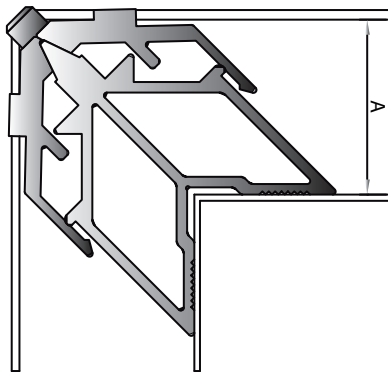

IDh

Innovación y
Desarrollo de herrajes

ESCUADRA EUROPEA PUERTAS 40X35 mm

European Corner Join Doors

Aplicaciones-Applications

Escuadras europeas de extrusión para puertas, con espárrago en acero zincado o en acero inoxidable.

European corner join for doors mecanized from profile of aluminium extrusion.

Características-Features

Escuadras con apriete en el vértice, de montaje rápido y sencillo, para series de Cámara tradicional o Europea.

Corner join easy and fast to assemble. It is tighter in the vertex for traditional and European groove series.

| Cod. | CAM | L | A | B | Un. Pack | Kg. Pack | Pack dim. (cms.) |
|------------|-------|------|----|------|----------|----------|------------------|
| EU3331ND13 | 40x35 | 33 | 31 | 12,5 | 200 | 12 | 392x248x225 |
| EU3331NC | | 33 | 31 | 16,5 | | 12 | |
| EU3731ND15 | | 36,6 | 1 | 15 | | 12 | |
| EU3731ND13 | | 36,6 | 31 | 12,5 | | 12 | |
| EU3731NC | | 36,6 | 31 | 18,3 | | 12 | |

Componentes-Components -Componentes

2 Piezas ensambladas/assembled pieces/peças ensambladas **ALUMINIUM**

espárrago/screw/parafuso **Acero - steel-aço DIN 913 6X 0**

Embalaje - Packaging

Pack 150 un. 405x253x240 mm 14.4 kgs