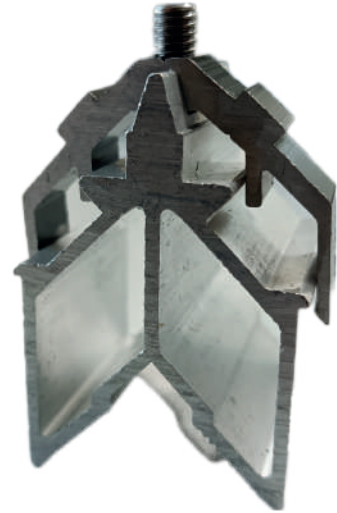

IDh

Innovación y
Desarrollo de herrajes

ESCUADRA EUROPEA PUERTAS 40X35 mm

European Corner Join Doors

Aplicaciones-Applications

Escuadras europeas de extrusión para puertas, con espárrago en acero zincado o en acero inoxidable.

European corner join for doors mecanized from profile of aluminium extrusion.

Características-Features

Escuadras con apriete en el vértice, de montaje rápido y sencillo, para series de Cámara tradicional o Europea.

Corner join easy and fast to assemble. It is tighter in the vertex for traditional and European groove series.

| Cod. | CAM | L | A | B | Un. Pack | Kg. Pack | Pack dim. (cms.) |
|------------|-------|------|----|------|----------|----------|------------------|
| EU3331ND13 | 40x35 | 33 | 31 | 12,5 | 200 | 12 | 392x248x225 |
| EU3331NC | | 33 | 31 | 16,5 | | 12 | |
| EU3731ND15 | | 36,6 | 1 | 15 | | 12 | |
| EU3731ND13 | | 36,6 | 31 | 12,5 | | 12 | |
| EU3731NC | | 36,6 | 31 | 18,3 | | 12 | |