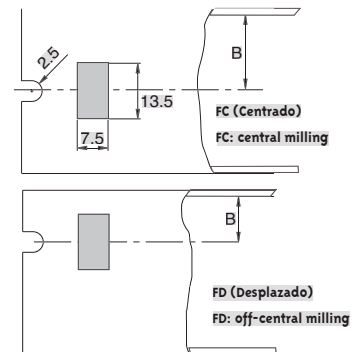

IDh

Innovación y
Desarrollo de herrajes

ESCUADRA EUROPEA PUERTAS 40X35 mm

European Corner Join Doors

Aplicaciones-Applications

Escuadras europeas de extrusión para puertas, con espárrago en acero zincado o en acero inoxidable.

European corner join for doors mecanized from profile of aluminium extrusion.

Características-Features

Escuadras con apriete en el vértice, de montaje rápido y sencillo, para series de Cámara tradicional o Europea.

Corner join easy and fast to assemble. It is tighter in the vertex for traditional and European groove series.

| Cod. | CAM | L | A | B | Un. Pack | Kg. Pack | Pack dim. (cms.) |
|------------|-------|------|----|------|----------|----------|------------------|
| EU3331ND13 | 40x35 | 33 | 31 | 12,5 | 200 | 12 | 392x248x225 |
| EU3331NC | | 33 | 31 | 16,5 | | 12 | |
| EU3731ND15 | | 36,6 | 1 | 15 | | 12 | |
| EU3731ND13 | | 36,6 | 31 | 12,5 | | 12 | |
| EU3731NC | | 36,6 | 31 | 18,3 | | 12 | |

Componentes-Components -Componentes

2 Piezas ensambladas/assembled pieces/peças ensambladas **ALUMINIUM**

espárrago/screw/parafuso **Acero - steel-aço DIN 913 6X 0**

Embalaje - Packaging

Pack 150 un. 405x253x240 mm 14.4 kgs