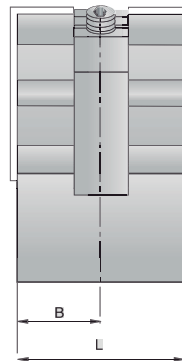

IDh

Innovación y
Desarrollo de herrajes

ESCUADRA EUROPEA PUERTAS 40X35 mm

European Corner Join Doors

Aplicaciones-Applications

Escuadras europeas de extrusión para puertas, con espárrago en acero zincado o en acero inoxidable.

European corner join for doors mecanized from profile of aluminium extrusion.

Características-Features

Escuadras con apriete en el vértice, de montaje rápido y sencillo, para series de Cámara tradicional o Europea.

Corner join easy and fast to assemble. It is tighter in the vertex for traditional and European groove series.

| Cod. | CAM | L | A | B | Un. Pack | Kg. Pack | Pack dim. (cms.) |
|------------|-------|------|----|------|----------|----------|------------------|
| EU3331ND13 | 40x35 | 33 | 31 | 12,5 | 200 | 12 | 392x248x225 |
| EU3331NC | | 33 | 31 | 16,5 | | 12 | |
| EU3731ND15 | | 36,6 | 1 | 15 | | 12 | |
| EU3731ND13 | | 36,6 | 31 | 12,5 | | 12 | |
| EU3731NC | | 36,6 | 31 | 18,3 | | 12 | |

Componentes-Components -Componentes

2 Piezas ensambladas/assembled pieces/peças ensambladas **ALUMINIUM**

espárrago/screw/parafuso **Acero - steel-aço DIN 913 6X 0**

Embalaje - Packaging

Pack 150 un. 405x253x240 mm 14.4 kgs