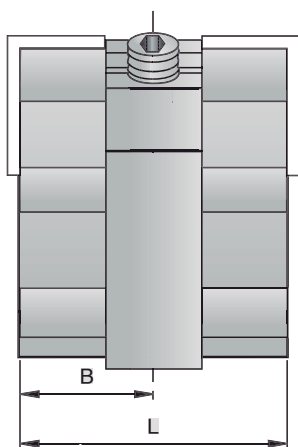

#### Características-Features

Escuadras con apriete en el vértice, de montaje rápido y sencillo, para series de Cámara tradicional o Europea.

Corner join easy and fast to assemble. It is tighter in the vertex for traditional and European groove series.

FC (Centrado)

FC: central milling

FD (Desplazado)

FD: off-central milling

Cod.	L	A	B	Un. Pack	Kg. Pack
EU2414NC	24	14	12	250	5,5
EU2814ND8	28	14	8	200	5,6
EU2914NC	29	14	14,5	200	5,6
EU3314NC	33	14	16,5	200	6,5
EU3314ND13	33	14	12,5	200	6,5
EU3714C	36,6	14	18,5	200	7,2
EU3714ND13	36,6	14	12,5	200	7,2
EU3714ND15	36,6	14	15	150	5
EU4014ND15	40	14	15	150	5,5