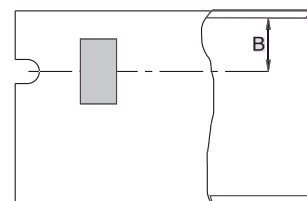

#### Características-Features

Escuadras con apriete en el vértice, de montaje rápido y sencillo, para series de Cámara tradicional o Europea.

Corner join easy and fast to assemble. It is tighter in the vertex for traditional and European groove series.

FC (Centrado)

FC: central milling

FD (Desplazado)

FD: off-central milling

Cod.	L	A	B	Un. Pack	Kg. Pack
EU2414NC	24	14	12	250	5,5
EU2814ND8	28	14	8	200	5,6
EU2914NC	29	14	14,5	200	5,6
EU3314NC	33	14	16,5	200	6,5
EU3314ND13	33	14	12,5	200	6,5
EU3714C	36,6	14	18,5	200	7,2
EU3714ND13	36,6	14	12,5	200	7,2
EU3714ND15	36,6	14	15	150	5
EU4014ND15	40	14	15	150	5,5