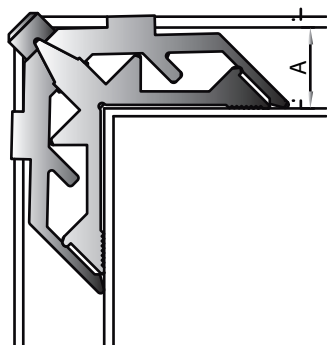

## ESCUADRA EUROPEA VENTANAS 40X18 mm

#### Aplicaciones-Applications

Escuadras europeas de extrusión para ventanas, con espárrago en acero zincado o en acero inoxidable.

European corner join for windows mecanized from profile of aluminium extrusion.

#### Características-Features

Escuadras con apriete en el vértice, de montaje rápido y sencillo, para series de Cámara tradicional o Europea.

Corner join easy and fast to assemble. It is tighter in the vertex for traditional and European groove series.