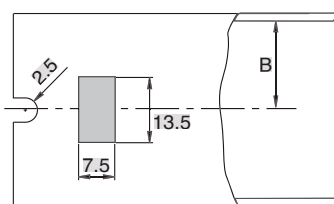

#### Características-Features

Escuadras con apriete en el vértice, de montaje rápido y sencillo, para series de Cámara tradicional o Europea.

Corner join easy and fast to assemble. It is tighter in the vertex for traditional and European groove series.