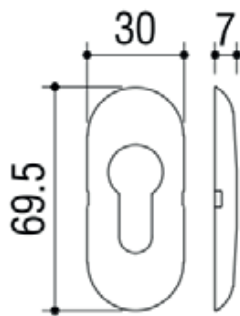

Características-Features

Formado por dos piezas: una base de nylon que se instala mediante tornillos autotaladrantes al perfil, y una tapa de zamak lacado que oculta los tornillos de fijación al embellecedor gracias a su sistema de clipado.

Two pieces: a body installed with autodrillscrews to the profil and a cover to hide the screws.

Código - Reference

TPC-7026

Tapa cilindro 70x26 redonda

Materiales - Materials

Tapa / Cover - Zamak

Base / Base - Nylon

Embalaje - Packaging

Pack 100 uds.

261X288X226 cms.

2 kgs

Acabados/colores-Finishing-Colours