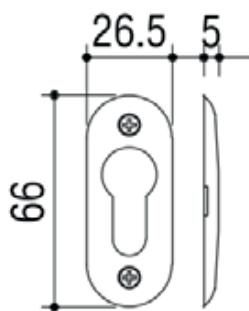

Aplicaciones-Applications

Embelecedor para puertas con cerradura con llave. El escudo permite ocultar las posibles imperfecciones en el mecanizado del perfil.

Trim to doors with key lock. The lock shield hides imperfections.

Características-Features

Formado por dos piezas: una base de nylon que se instala mediante tornillos autotaladrantes al perfil, y una tapa de zamak lacado que oculta los tornillos de fijación al embellecedor gracias a su sistema de clipado.

Two pieces: a body installed with autodrillscrews to the profil and a cover to hide the screws.

Código - Reference

TPC-7026

Tapa cilindro 70x26 redonda

Materiales - Materials

Tapa / Cover - Zamak

Base / Base - Nylon