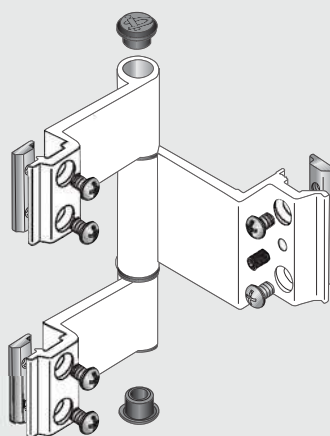

Cod. BI 104 3P

Aplicaciones-Applications Aplicações

Bisagras para mallorquinas y contraventanas de cámara europea. Permite el pliegue total de las dos hojas junto a la fachada.

Hinges for shutters and storm doors and windows to be used on European chamber Standard profiles. Allows a total folding between two leaves and the wall.

Portada e contrajanelas do Câmara europea. Permite a plega total das duas folhas.

Características-Features -Caraterísticas

La modalidad de tres palas permite colocar hojas de mayor peso.

Three wings mode offers a higher carrying capacity.

A modalidade das 3 pás permite o montagem das folhas mais pesadas.

Bisagras 4 hojas
4 leaves hinges
Dobradiças 4 folhas

Cod. BI010413P

Ref. Color-Colour code -Código de Cor

7 Blanco/White/ Branco

8 Negro/Black/ Preto