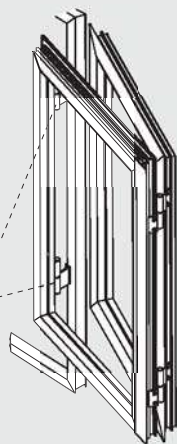

Cod. BI 104 3P

Aplicaciones-Applications Aplicações

Bisagras para mallorquinas y contraventanas de cámara europea. Permite el pliegue total de las dos hojas junto a la fachada.

Hinges for shutters and storm doors and windows to be used on European chamber Standard profiles. Allows a total folding between two leaves and the wall.

Portada e contrajanelas do Câmara europea. Permite a plega total das duas folhas.

Características-Features -Caraterísticas

La modalidad de tres palas permite colocar hojas de mayor peso.

Three wings mode offers a higher carrying capacity.

A modalidade das 3 pás permite o montagem das folhas mais pesadas.

Bisagras 4 hojas
4 leaves hinges
Dobradiças 4 folhas

Cod. BI010413P

Ref. Color-Colour code -Código de Cor

7 Blanco/White/ Branco

8 Negro/Black/ Preto