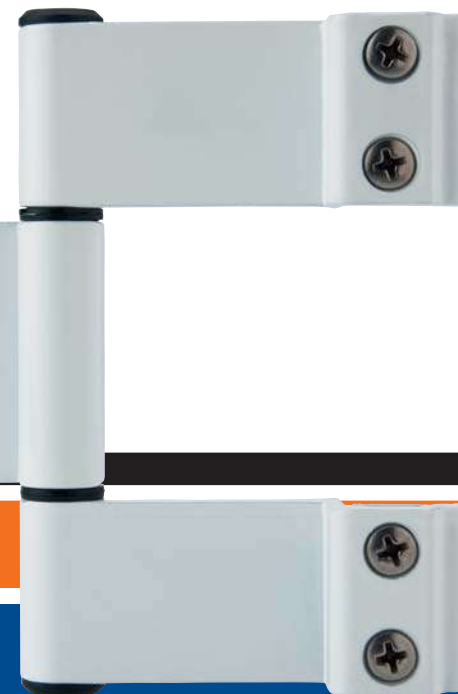

Cod. BI010413P

Ref. Color-Colour code -Código de Cor

7 Blanco/White/ Branco

8 Negro/Black/ Preto

9 Otros RAL/others/ outros

Acabados especiales en página 104

Other coatings see page 104

Outros lacagens ver página 104