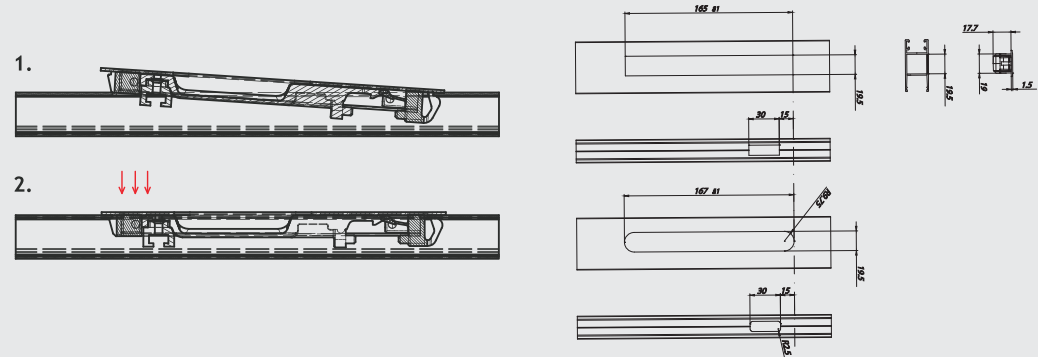

Para series corrediças standard y perimetrais de janelas con moagem 165x20. 2 en 1: Conversível de recuperação automática a manual.

Características - Features - Características

Cierre embutido sin tornillos visibles, de montaje rápido mediante clipado sobre el perfil.

Fabricado en aluminio extruido, con gatillo regulable antideslizante.

Muy versátil, una sola referencia para cubrir 4 opciones.

Mortise lock with no visible screws, quick assembly by clipping on the profile. Made extruded aluminium, with non sliding hook. Very versatile, it covers 4 options.

Fecho de embutir sem parafusos visíveis. Rapido montagem com clip. Feito en aluminio extruído, com gatilho regulável anti-deslizante. Muito versátil, mesmo fecho para 4 opções.

Componentes - Components - Componentes