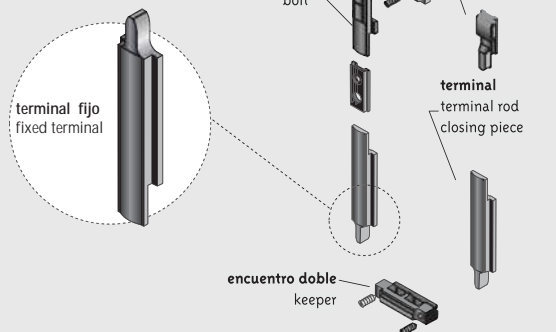

Aplicaciones-Applications Aplicações

Montaje rápido y sencillo para series de cámara Europea. Dos conjuntos de pasadores extensibles, aportan mayor comodidad a la apertura de la segunda hoja. Terminales fijos.

Fast and simple assembly for European series Chamber. Two sets of tensile pins, contribute greater comfort to the opening of the second leaf. Fixed terminals.

Kit de montagem rápido e simples para a série da câmara européia. Dois kits dos passadores extensivos, contribuem um conforto mais grande na abertura da segunda folha. Ponteiros fixos.

KT-TS

Cod. KT 3 TS

Kit 1 hoja C.E.
C.E. Kit 1 leaf
Kit 1 folha C.E.

Cod. KT 18 TS

Kit 2 hojas C.E.
C.E. Kit 2 leaves.
Kit 2 folhas C.E.

* Disponible para canal estrecho

* Available for 14-18 profiles

* Disponível para canal 14-18