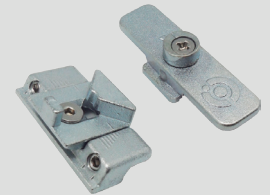

Kit multipunto de zamak para cámara europea. Permite regular la presión de cierre. Simplifica el montaje de una ventana. Incluye 1 juego de acoplamiento + 2 puntos de cierre. Se utiliza con cremonas CRO002P10 y CRO009P10.

La referencia KT005 permite añadir más puntos de cierre.

Multipoint Kit of zinc alloy for European Chamber. It allows regulating the closing pressure and simplifies the assembly of a window. It includes a pair of connection + 2 closing points. It is used with CRO002P10 and CRO009P10 cremones

For additional closing points, please add our ref. KT005

Kit multiponto do zamak para câmara europeia. Permite regular a pressão de fechamento. Simplifica o montagem da janela. Inclui 1 jogo da conexão + 2 pontos do fechamento.

É usado com cremonas CRO002P10 e CRO009P10.

É usado com cremonas CRO002P10 e CRO009P10.

A fim de incorporar mais pontos do fechamento, adicionar a ref. KT005

Cod. KT005

Cod. KT0021

Cod. MK1 / MK2

MK1. Kit microventilación oscilobatiente