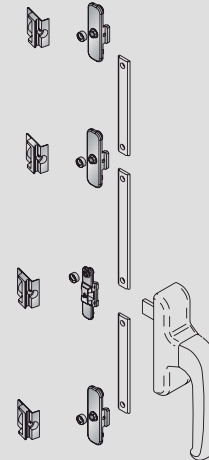

La referencia KT005 permite añadir más puntos de cierre.

Multipoint Kit of zinc alloy for European Chamber. It allows regulating the closing pressure and simplifies the assembly of a window. It includes a pair of connection + 2 closing points. It is used with CRO002P10 and CRO009P10 cremones

For additional closing points, please add our ref. KT005

Kit multiponto do zamak para câmara europeia. Permite regular a pressão de fechamento. Simplifica o montagem da janela. Inclui 1 jogo da conexão + 2 pontos do fechamento.

É usado com cremonas CRO002P10 e CRO009P10.

É usado com cremonas CRO002P10 e CRO009P10.

A fim de incorporar mais pontos do fechamento, adicionar a ref. KT005

Cod. KT005

Cod. KT0021

Cod. MK1 / MK2

MK1. Kit microventilación oscilobatiente

MK2. Cerradero microventilación practicable (para usar junto a KT0021)

Cod.	Piezas	Un. Pack	Kg. Pack	Pack dim.
KT0021	1 Juego de acoplamiento /Coupling Kit/Kit acoplamiento 2 terminales/closing pieces/terminais°	50	2,7	348x225x392
KT005	1 punto de cierre /closing point/ponto do fechamento 1 encuentro/keeper/encontro	100	3,3	190x105x240