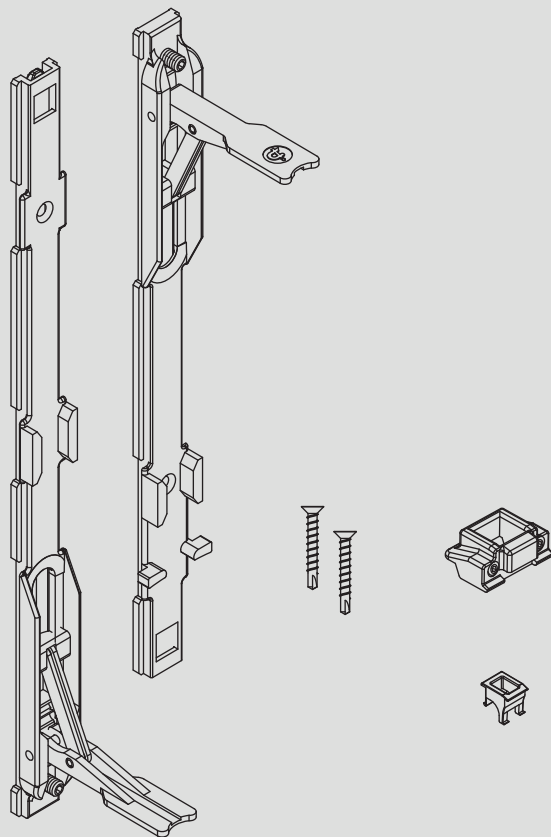

Aplicaciones-Applications -Aplicações

Juego de pasadores de palanca metálicos que permiten el bloqueo de la hoja pasiva en sistemas oscilobatientes en ventanas de 2 hojas.

Cod. PS100

Juego de pasadores de palanca metálicos

Componentes-Components -Componentes

Pasador inferior oscilo Zamak

Pasador superior oscilo Zamak

Bolsa componentes