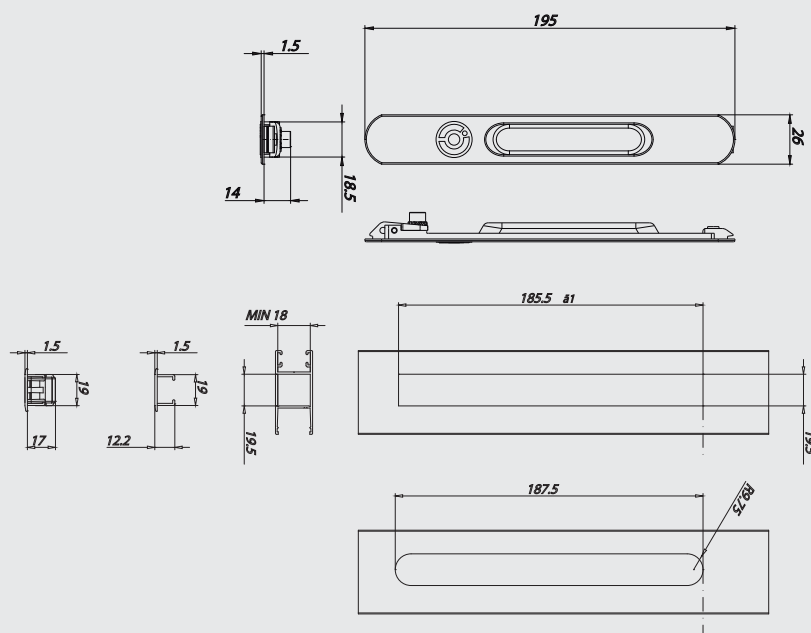

Cod. TI 555

Aplicaciones - Applications - Aplicações

Tirador para carpintería corredera estándar o perimetral, con cajado de 186x20 mm. De instalación rápida y fácil.

Características - Features - Características

Tirador uñero de fácil fijación y con sujeción mediante un tornillo trasero.

Cod. TI0555

Ref. Color - Colour code - Código de cor

2 Blanco-negro/white-black/branco-preto

7 Blanco/white/branco

8 Negro/black/preto

9 Otros RAL/others/otros

Acabados especiales

Other coatings

Outros lacagens